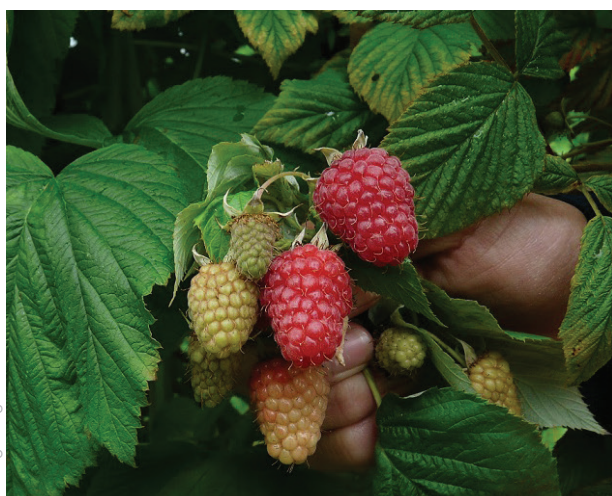

Framboisier

TULAMEEN*

VARIÉTÉ MI-SAISON

Obtenteur : Pacific Agriculture Research Center (PARC) - CANADA

© Degrav'Agri

Plante :

- Gros potentiel de production
- Cannes vigoureuses et rigides sur lesquelles les fruits sont bien repartis
- Cannes légèrement épineuses

Fruit :

- Goût Excellent
- Fruits faciles à cueillir
- Gros fruits fermes parfumés et coniques
- Belle couleur et brillance

Particularités :

- La référence en hors sol
- Convient à la montagne
- Vitesse de cueille importante