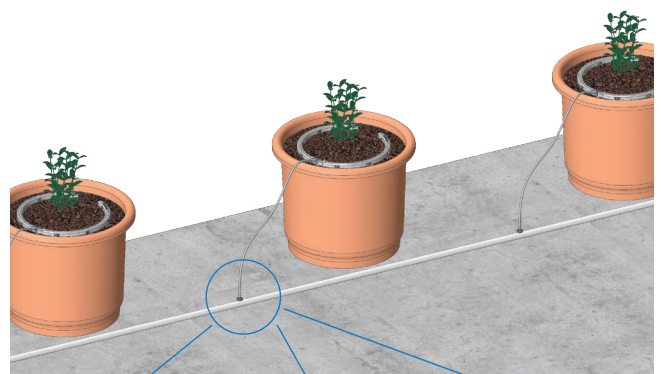

NetBow™

Un arc goutte à goutte innovant adapté à l'irrigation en conteneur offrant une superbe répartition de l'eau en même temps qu'une grande résistance au colmatage.

Superbe Uniformité

Haute résistance au Colmatage

Facile et rapide à installer

Caractéristiques et Avantages

- ✓ Haute résistance au colmatage du goutteur Typhoon™
- ✓ Superbe distribution de l'eau grâce aux goutteurs uniformément répartis
- ✓ Simple à placer dans le container et à connecter au micro tube
- ✓ Humidification par contact et répartition uniforme de l'eau dans tout le volume du container
- ✓ Possibilité de se connecter à divers goutteurs principaux comme : PCJ, PC CNL ou Uniram™ avec Dr. Zip™

Spécificités et Recommandations

- Compatible avec des containers de 20 à 40 litres
- Diamètre : 120mm ou 250mm
- Débit : 4 goutteurs de 2/h à 1 Bar (120mm).
8 goutteurs de 2/h à 1 Bar (250mm).
- Le débit de chaque goutteur sera déterminé par le débit du goutteur principal et de la pression d'entrée dans NetBow™
 - Nous recommandons que le débit du goutteur principal se situe entre 2 l/h et 8 l/h. Si votre débit est en dehors de cette plage déterminée, veuillez suivre les consignes de Netafim pour l'installation des goutteurs en ligne
- Superbe résistance aux produits chimiques et aux UV pour une durabilité accrue
- Couleur gris clair pour une meilleure réflexion de la lumière
- Pression maximale : 4 Bar

→ TYPES DE CONNEXIONS

CONNEXION À UN GOUTTEUR PCJ

CONNEXION À UN GOUTTEUR PC CNL

CONNEXION À UN GOUTTEUR UNIRAM

→ CONDITIONNEMENT

ILLUSTRATION PRODUIT	NOM PRODUIT	DÉSIGNATION	QTÉ. PAR CARTON (PC)	TAILLE CARTON L X L X H (CM)	POIDS CARTON (KG)	CARTONS PAR PALETTE	RÉFÉRENCES
	NETBOW™	NETBOW 25CM/10" 8 GOUTTEURS ANCRAGE PLIABLE TETE VIPERE 3/5	50	32 X 28.0 X 56	5.0	24	77470-000125
		NETBOW 12CM/5" 4 GOUTTEURS ANCRAGE PLIABLE TETE VIPERE 3/5	120	32 X 28.0 X 56	5.9	24	77470-000142